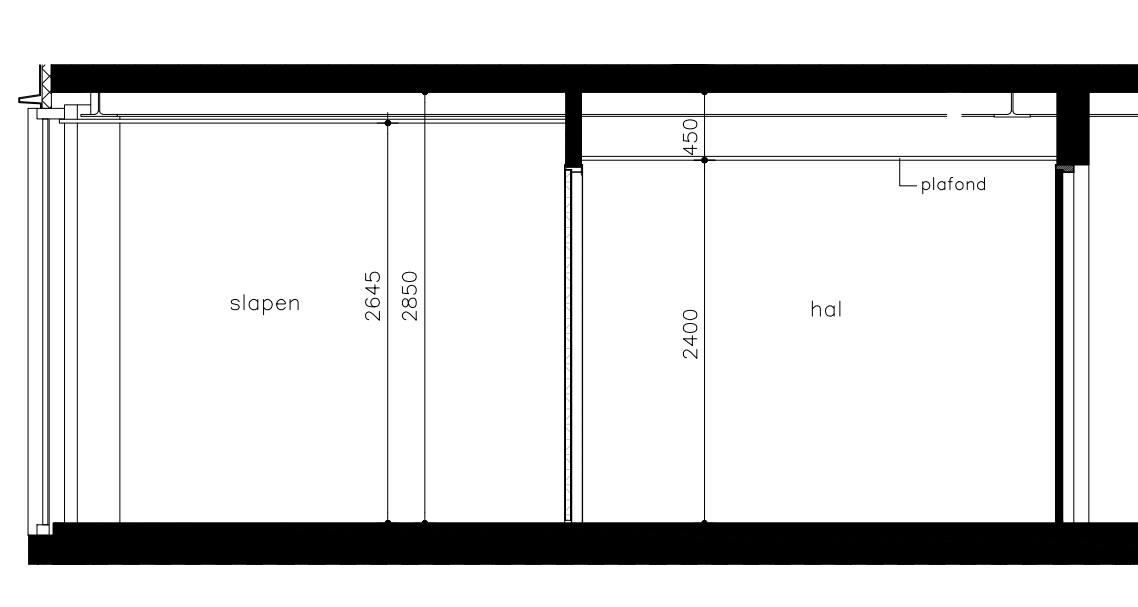

The West Blake

WESTBLAAK 24-32 | ROTTERDAM

Doorsnede

Type R

Uptown

Doorsnede appartement
7.06

Schaal 1:50