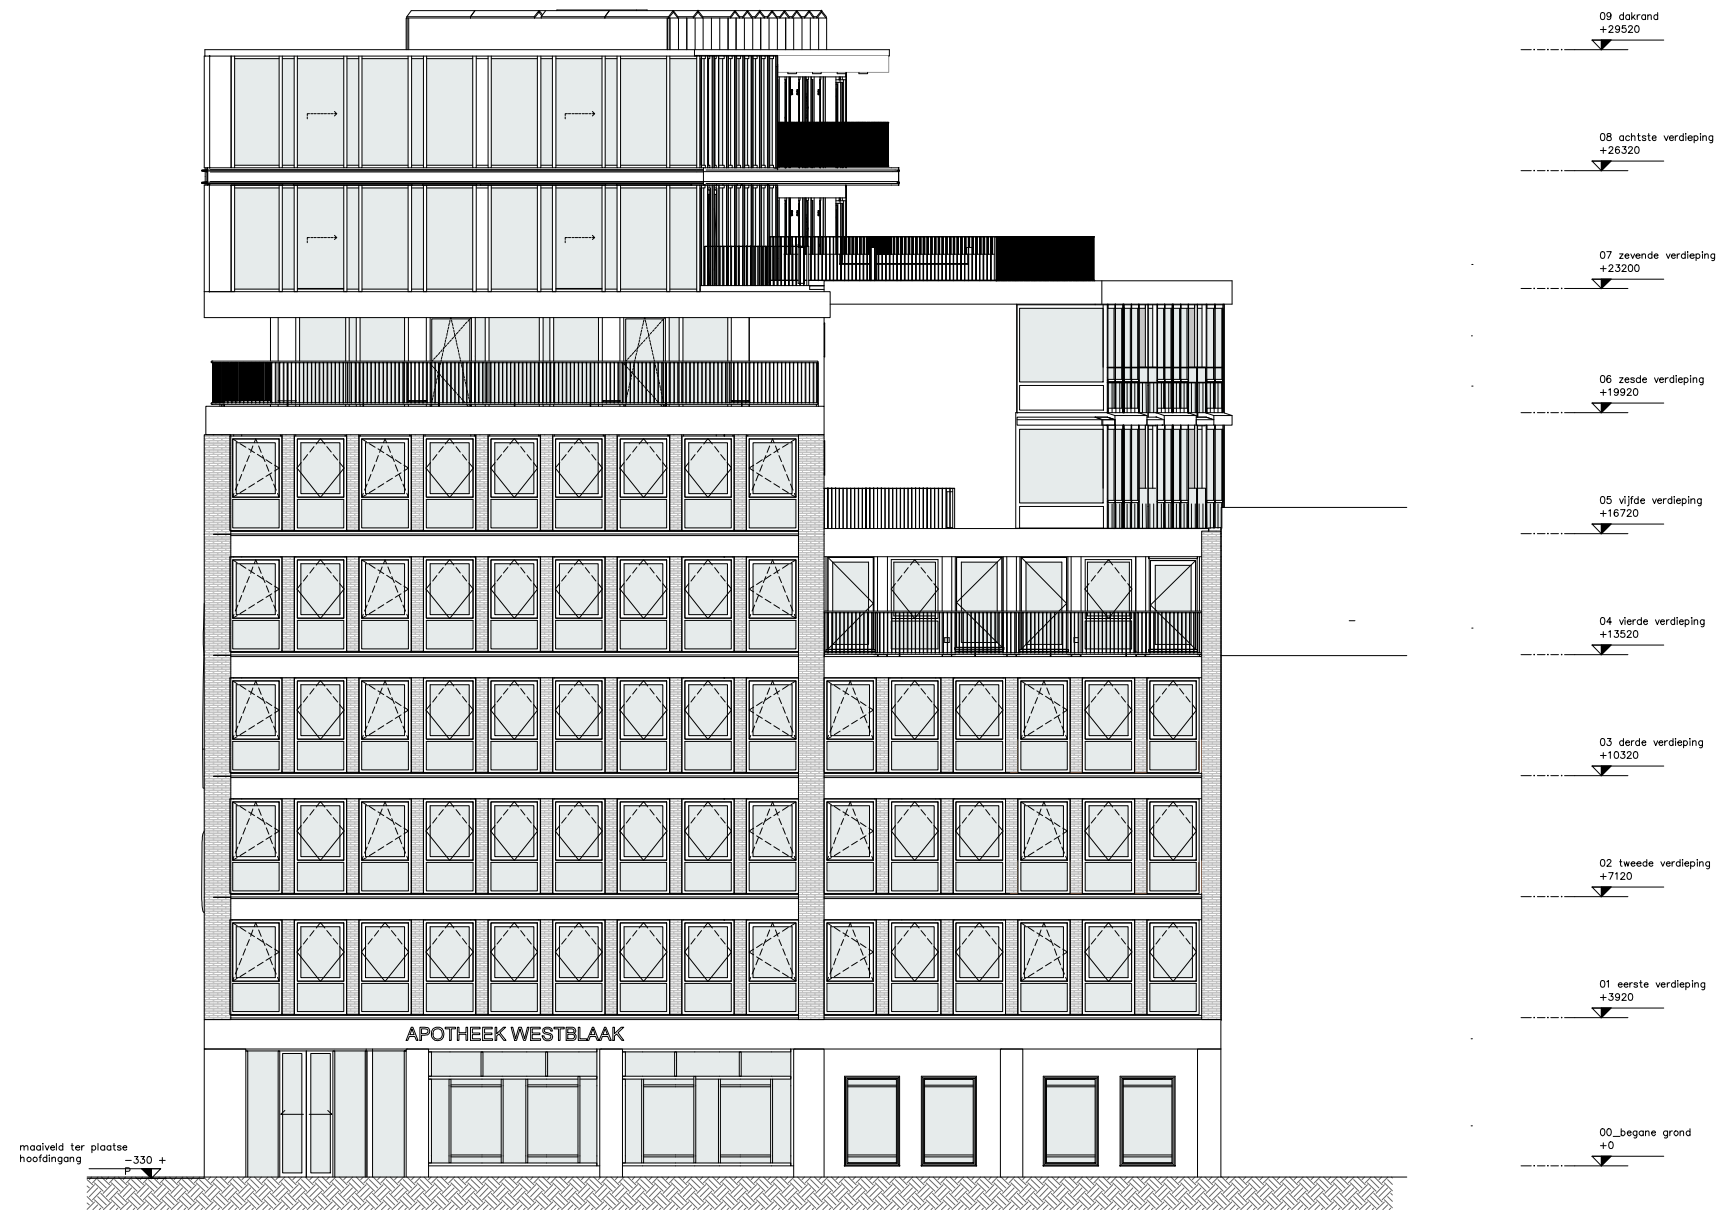

The West Blake

WESTBLAAK 24-32 | ROTTERDAM

OOSTGEVEL

The West Blake

WESTBLAAK 24-32 | ROTTERDAM

ZUIDGEVEL

The West Blake

WESTBLAAK 24-32 | ROTTERDAM

WESTGEVEL

The West Blake

WESTBLAAK 24-32 | ROTTERDAM

Type R

Uptown

Appartement 7.06 Verdieping 7

Appartement 8.06 Verdieping 8

Datum: 29-05-2024