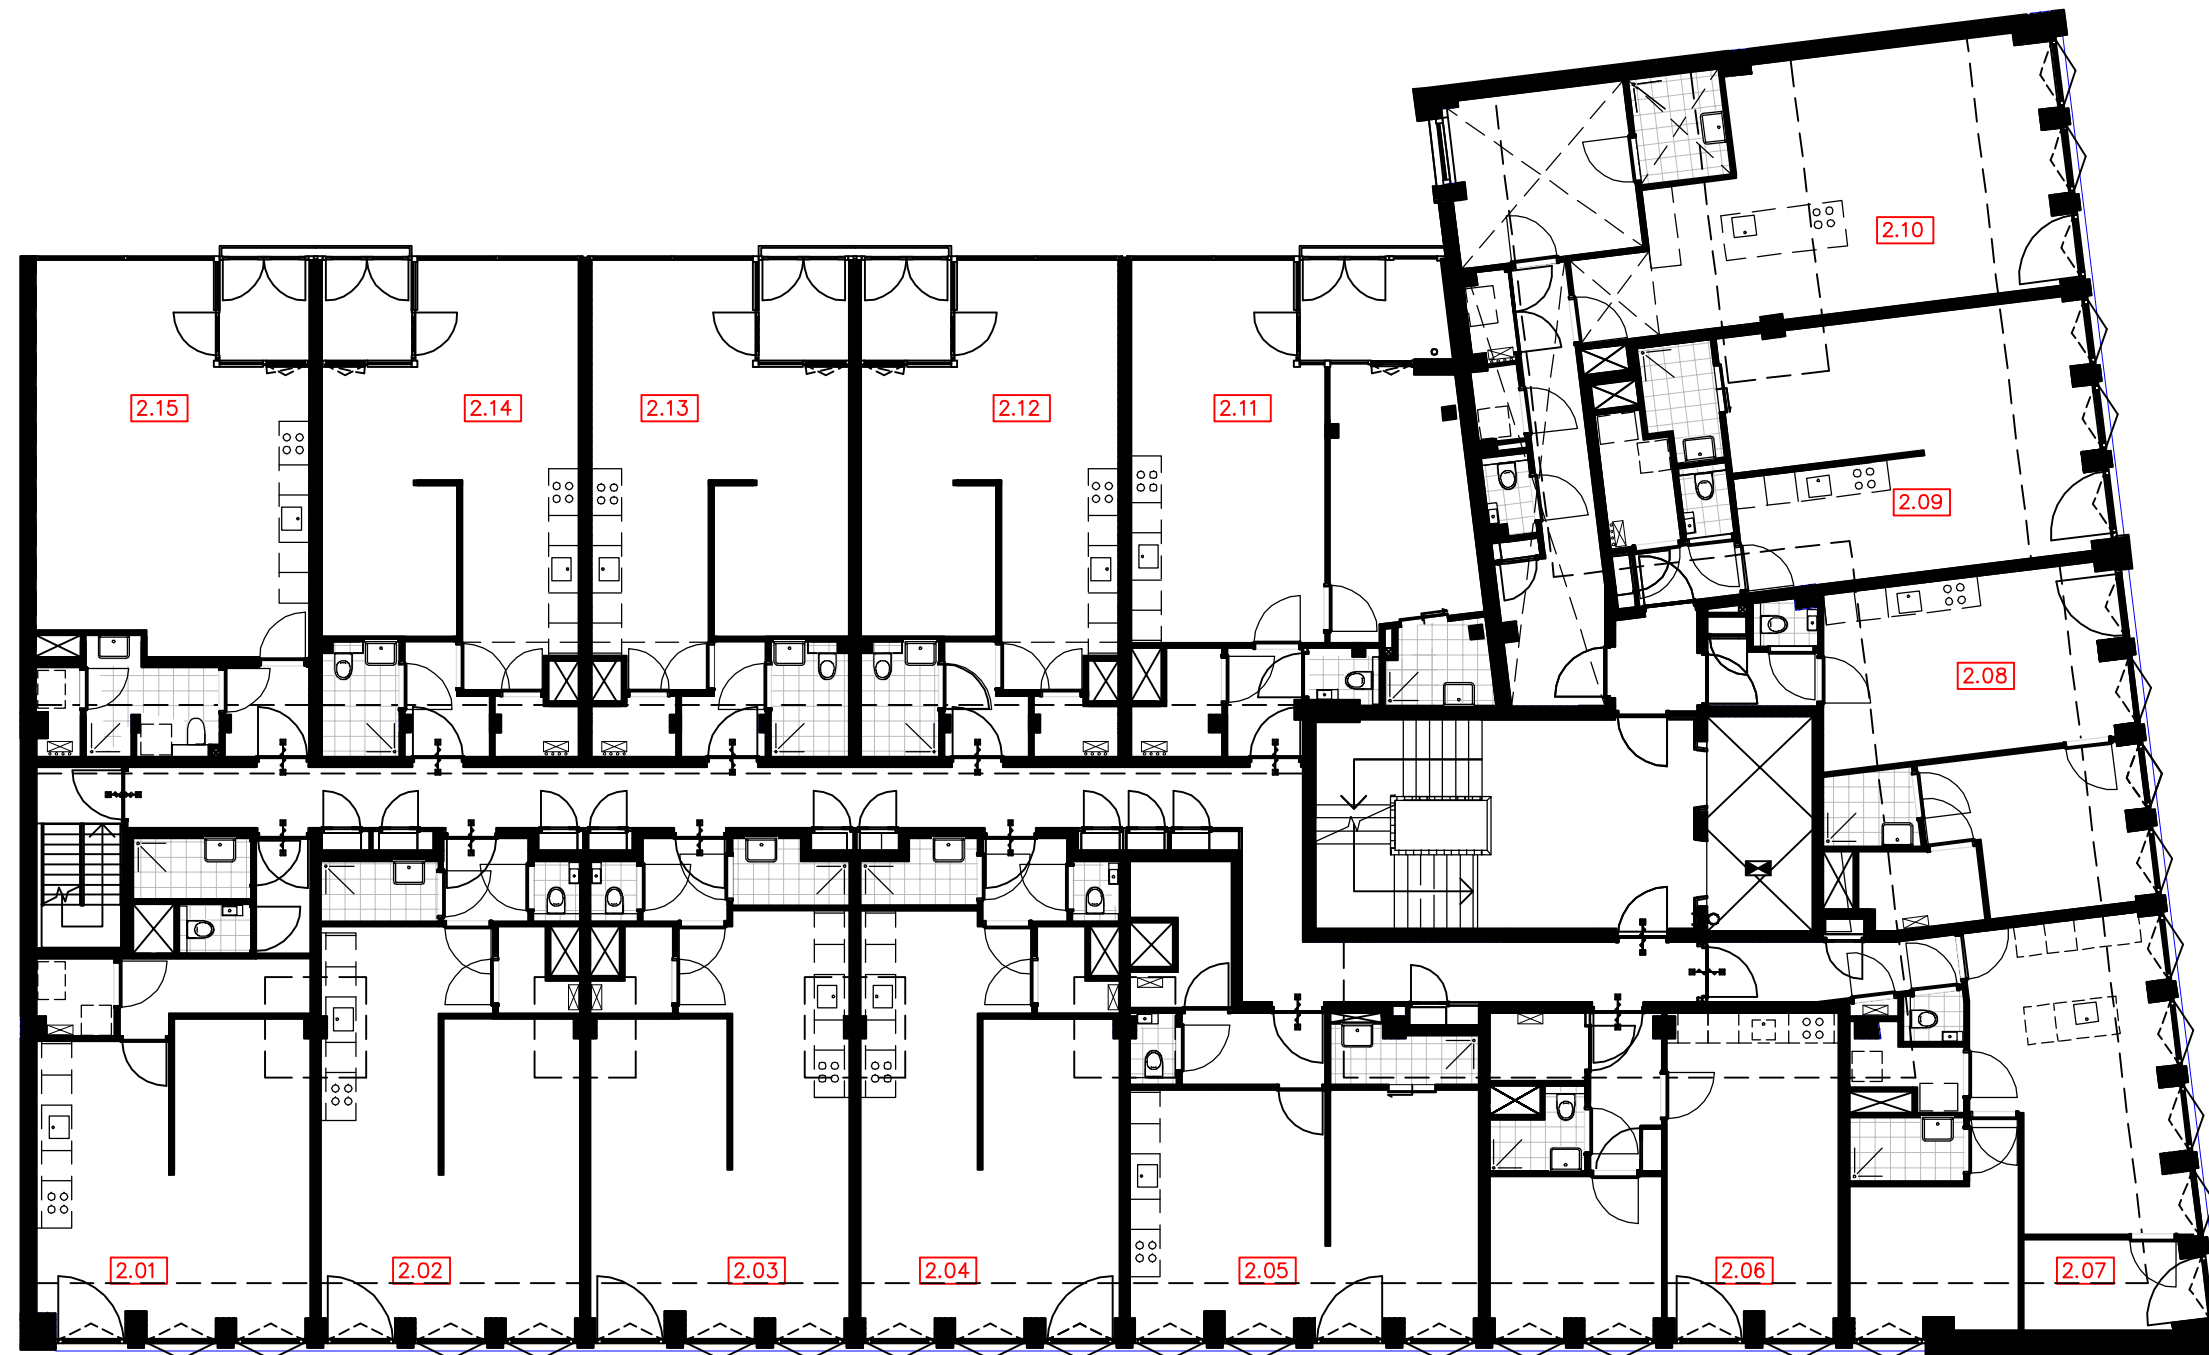

 = hemelwaterafvoer

 = radiator, positie en afmeting indicatief

 = positie verdeler verwarming

 = brandslanghaspel

 = zelfsluitend, 30 minuten brandwerend

The West Blake

WESTBLAAK 24-32 | ROTTERDAM

The West Blake

WESTBLAAK 24-32 | ROTTERDAM

Kelderverdieping

The West Blake

WESTBLAAK 24-32 | ROTTERDAM

overzicht
begane grond

The West Blake

WESTBLAAK 24-32 | ROTTERDAM

overzicht
1e verdieping

The West Blake

WESTBLAAK 24-32 | ROTTERDAM

overzicht
2e verdieping

The West Blake

WESTBLAAK 24-32 | ROTTERDAM

overzicht
3e verdieping

The West Blake

WESTBLAAK 24-32 | ROTTERDAM