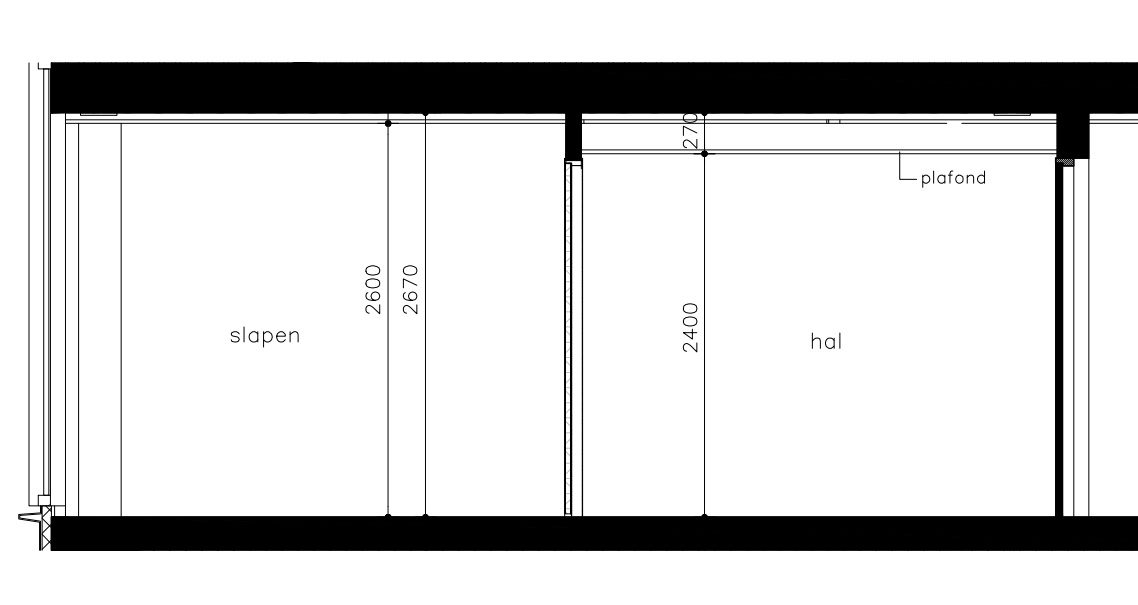

The West Blake

WESTBLAAK 24-32 | ROTTERDAM

Doorsnede

Type R

Uptown

Doorsnede appartement
8.06

Schaal 1:50