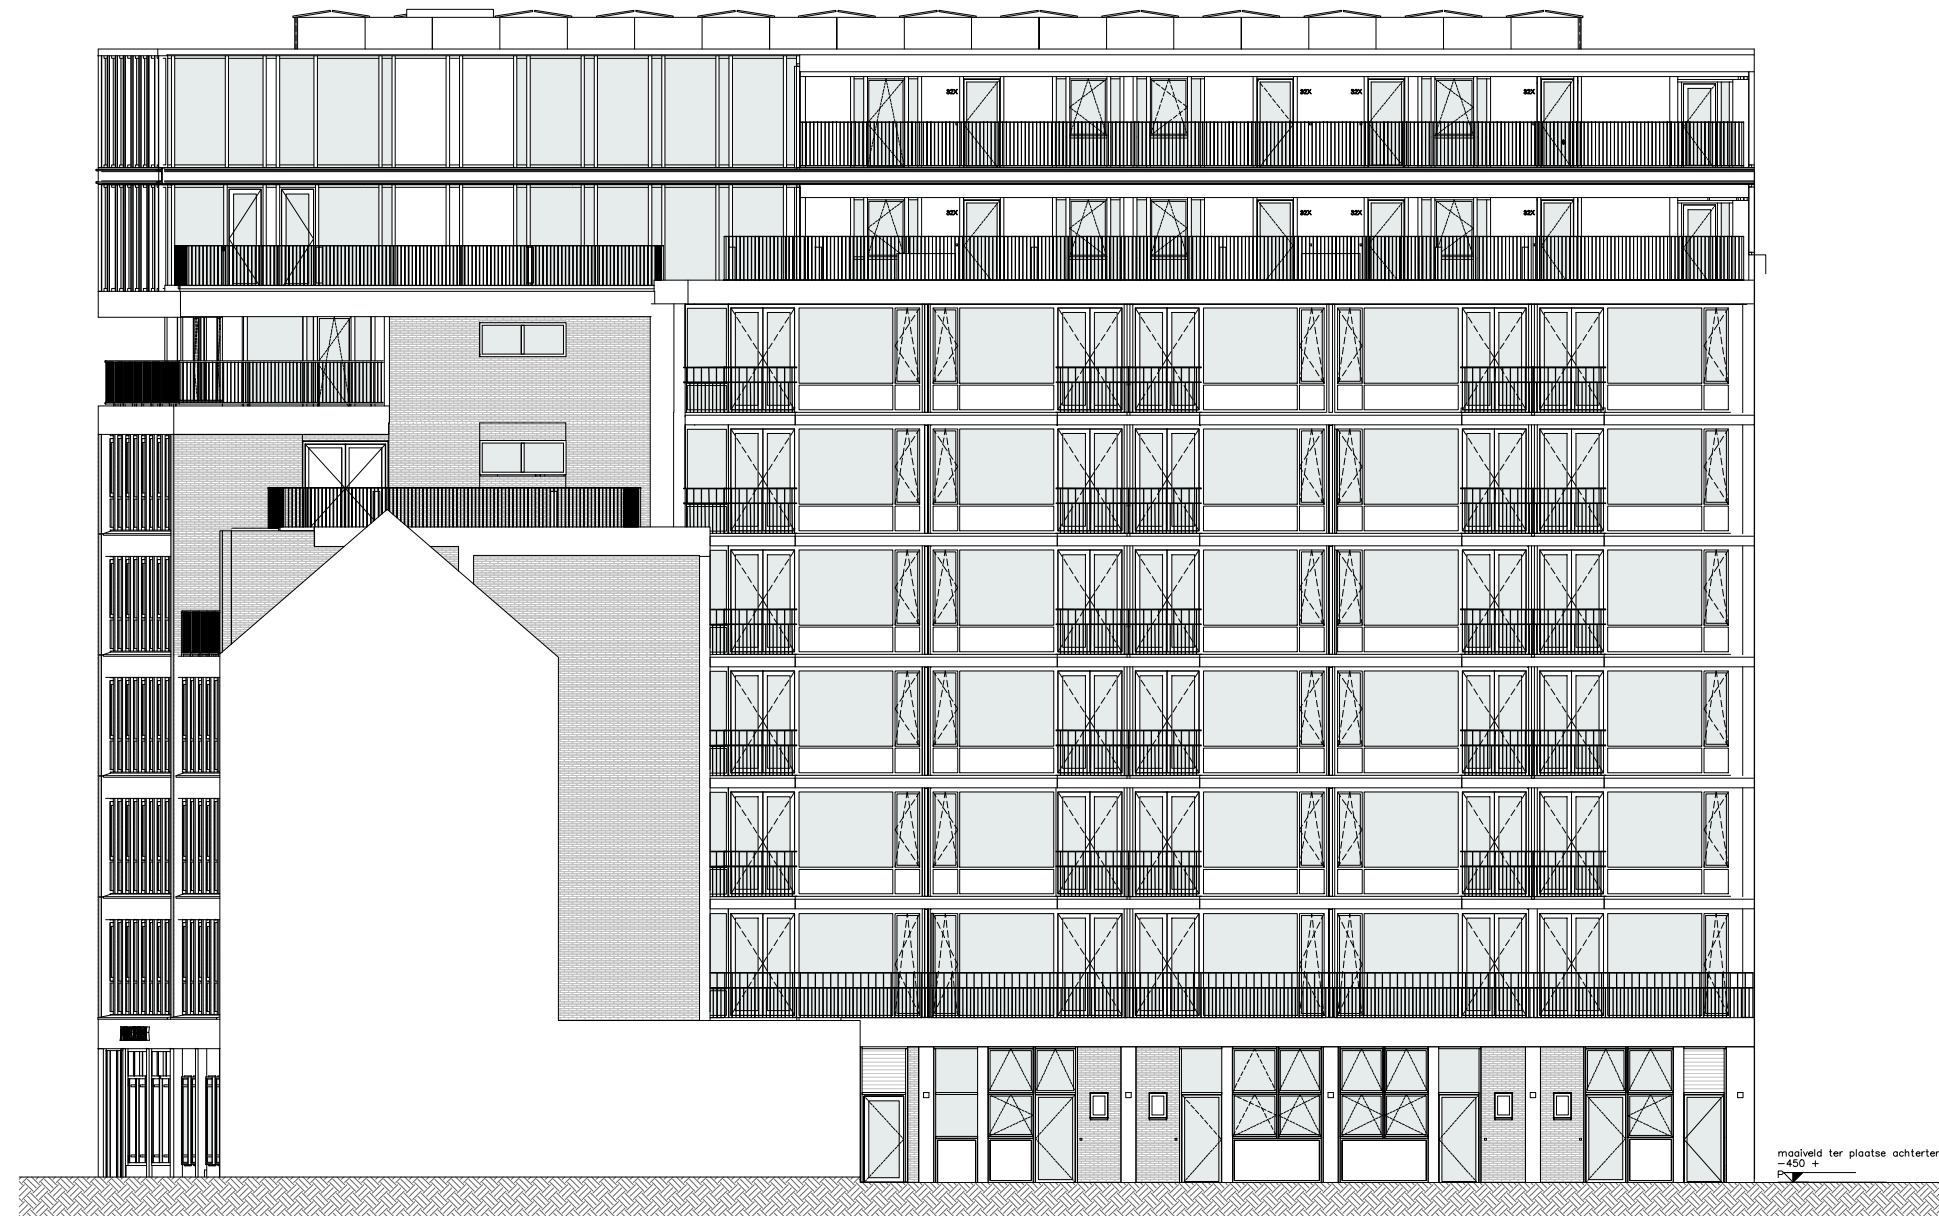

The West Blake

WESTBLAAK 24-32 | ROTTERDAM

OOSTGEVEL

The West Blake

WESTBLAAK 24-32 | ROTTERDAM

ZUIDGEVEL

The West Blake

WESTBLAAK 24-32 | ROTTERDAM

WESTGEVEL

The West Blake

WESTBLAAK 24-32 | ROTTERDAM

Type R

Uptown

Appartement 7.06 Verdieping 7

Appartement 8.06 Verdieping 8

Datum: 29-05-2024